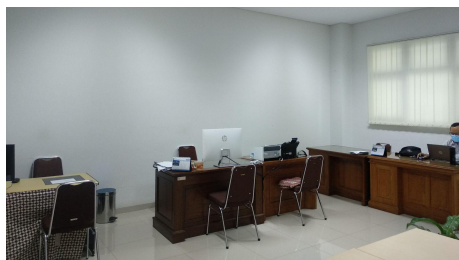

Tampilan data gambar prasarana pendidikan Program Studi S3 PEP UNY disajikan berikut:

	
<p>Gedung PPs Tampak Depan</p>	<p>Gedung PPs Tampak Samping</p>
	
<p>Ruang Kuliah</p>	<p>Laboratorium PEP</p>
	
<p>Ruang Koorprodi S3 PEP</p>	<p>Ruang Admin Prodi</p>

Laboratorium Komputer

Ruang Jurnal

Ruang Publikasi dan Layanan Bahasa

Smart Classroom

Ruang Tugas Mandiri

Ruang Diskusi

Ruang Teleconference

Perpustakaan PPs

Ruang Penjamu

Mushola

Ruang Teater

Aula

Transit Dosen

Guesshouse

Ruang Akademik

Ruang Keuangan